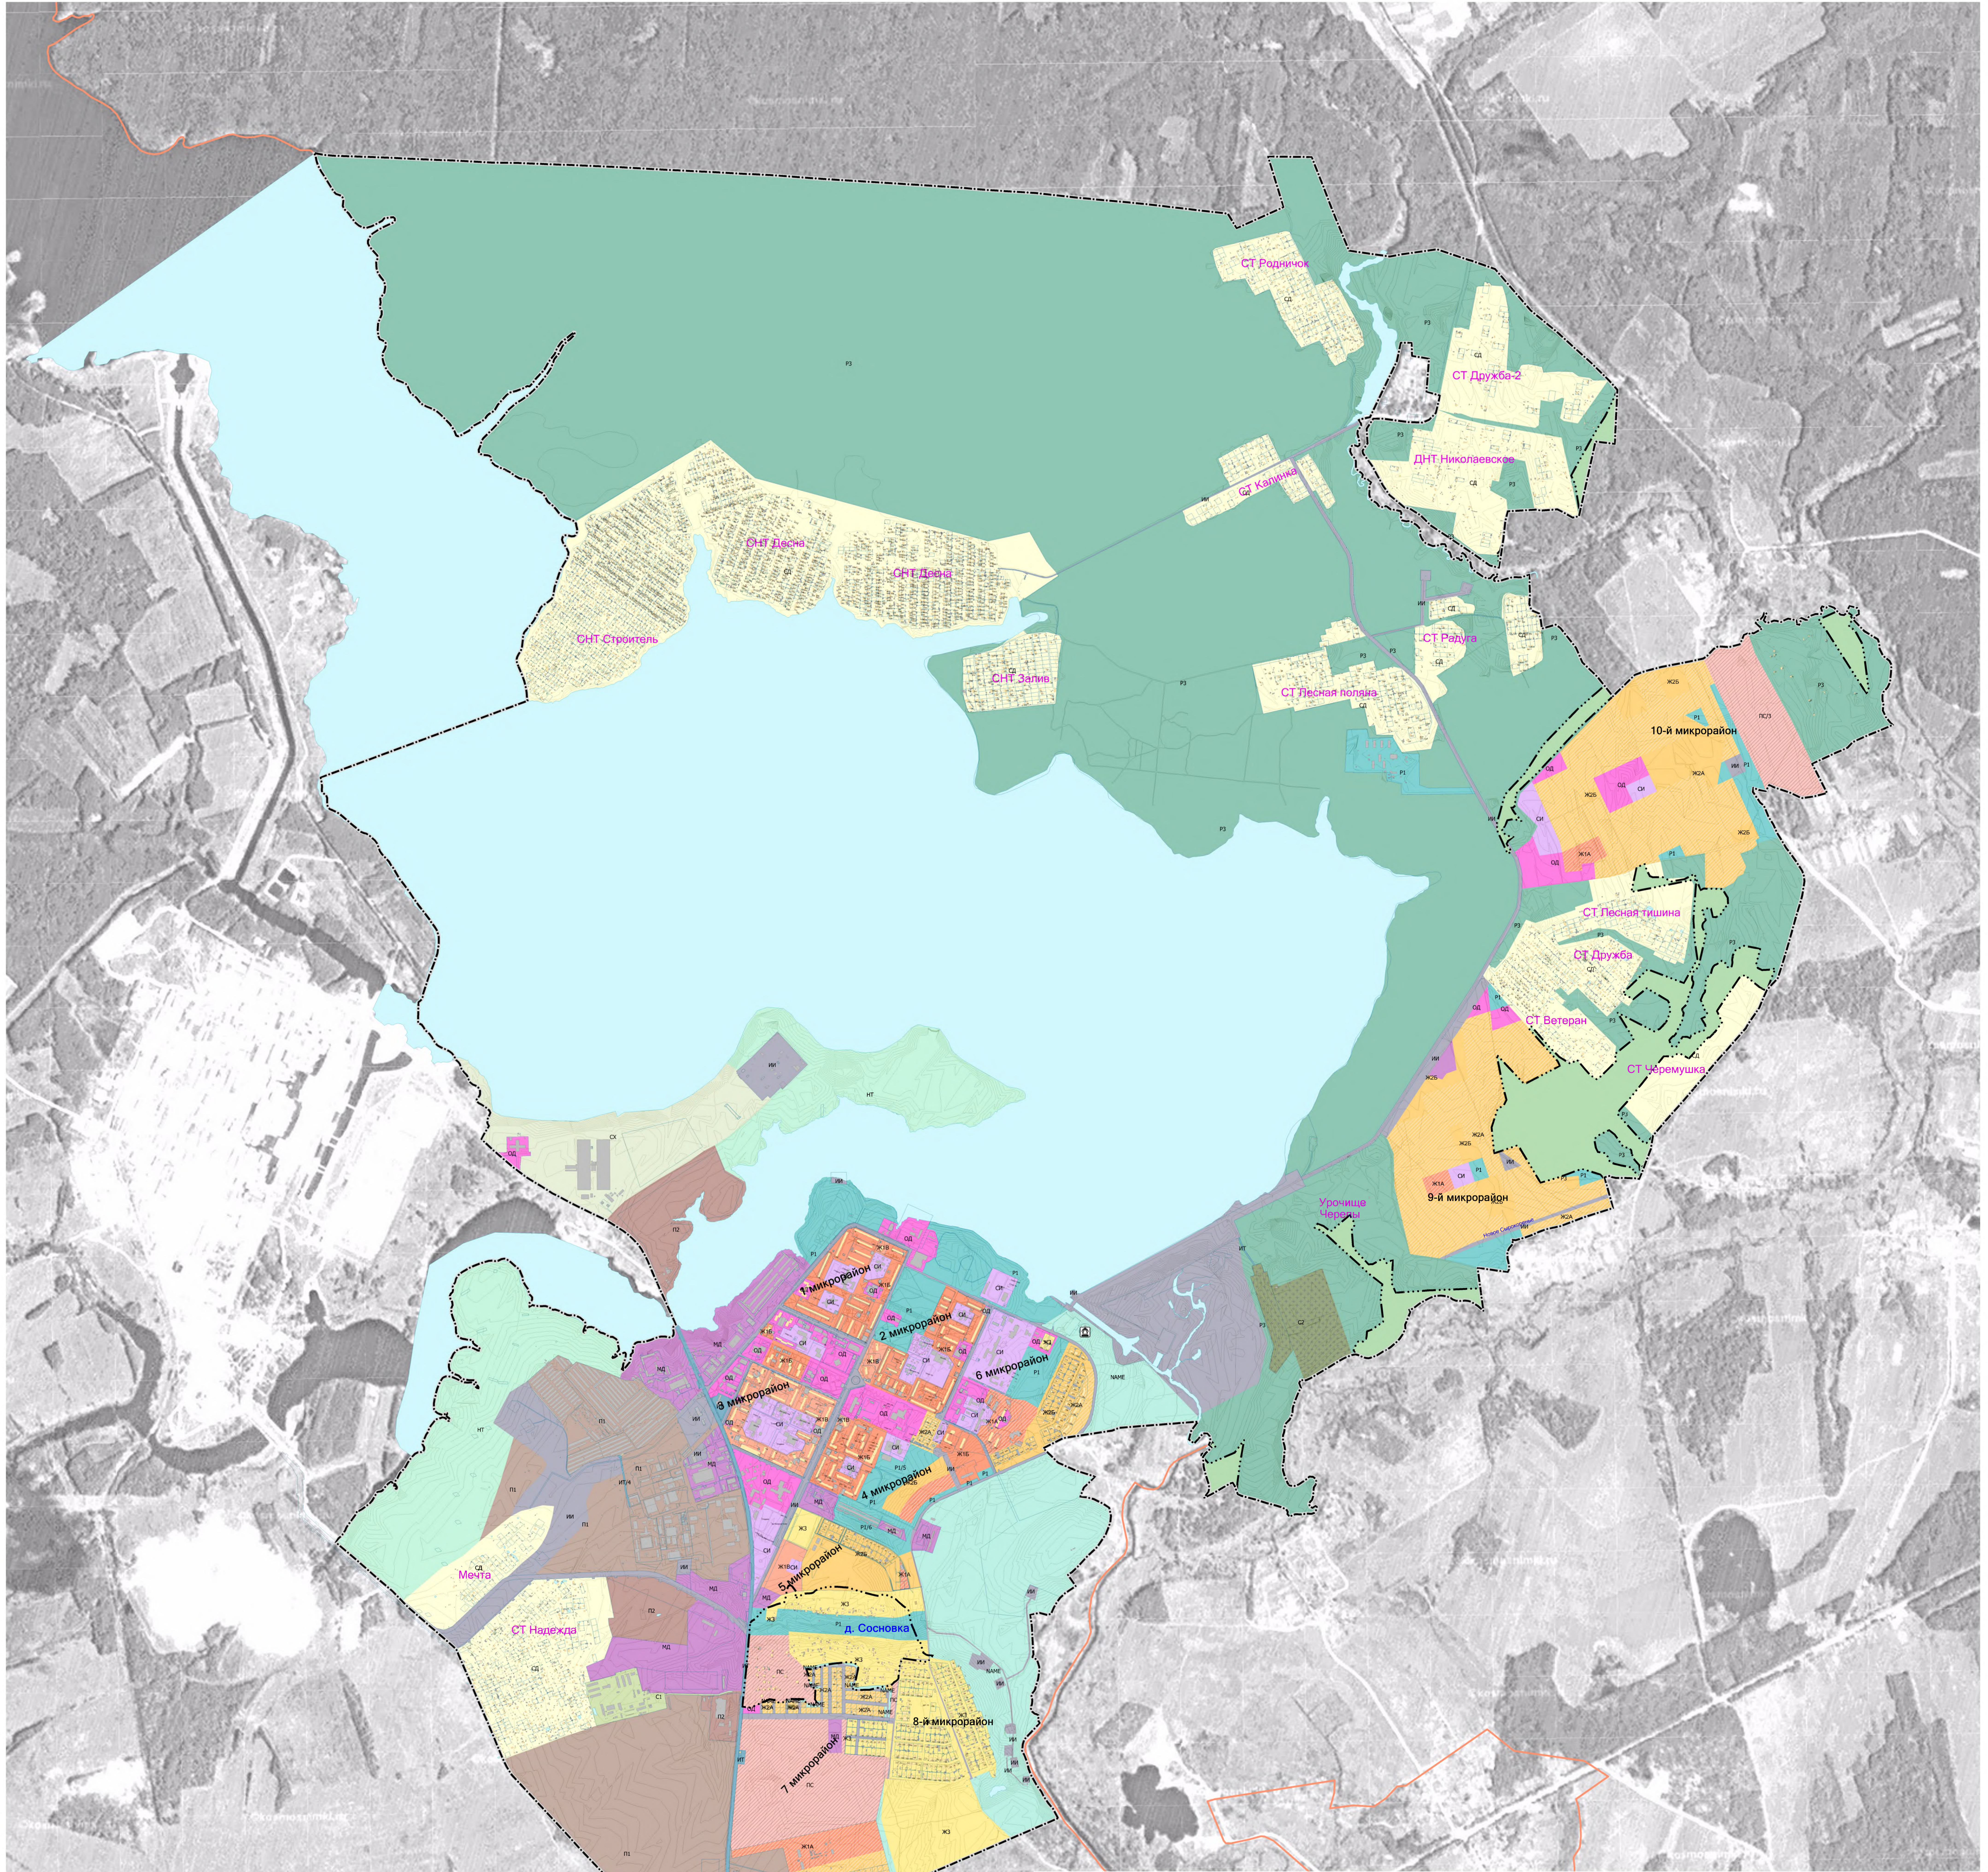

ПРАВИЛА ЗЕМЛЕПОЛЬЗОВАНИЯ И ЗАСТРОЙКИ МУНИЦИПАЛЬНОГО ОБРАЗОВАНИЯ "ГОРОД ДЕСНОГОРСК" СМОЛЕНСКОЙ ОБЛАСТИ

Карта градостроительного зонирования. Границы зон с особыми условиями использования территории. Границы территорий объектов культурного наследия
М 1:10000

Границы единиц административно-территориального деления

- Граница городского округа, муниципального образования "город Десногорск" Смоленской области утвержденная редакцией Закона Смоленской области от 30.11.2011 г. № 118-з
- Граница населенного пункта
- Границы смежных муниципальных образований

Границы территориальных зон

Жилые зоны

- Ж1-А - Многофункциональная жилая зона, подзона "А"
- Ж1-Б - Многофункциональная жилая зона, подзона "Б"
- Ж1-В - Многофункциональная жилая зона, подзона "В"
- Ж2-А - Зона индивидуальной жилой застройки городского типа, подзона "А"
- Ж2-Б - Зона индивидуальной жилой застройки городского типа, подзона "Б"
- Ж3 - Зона индивидуальной жилой застройки

Общественно-деловые зоны

- ОД - Общественно-деловая зона
- СИ - Зона социальной инфраструктуры
- МД - Многофункциональная деловая и обслуживающая зона

Производственные зоны

Зоны инженерной и транспортной инфраструктуры

- ИТ - Зона транспортной инфраструктуры
- ИИ - Зона инженерной инфраструктуры города

Зоны рекреационного назначения и особо охраняемых территорий

- Р-1 Зона скверов, набережных, бульваров
- Р-2 Зона парков
- Р-3 Зона городских лесов

Зоны специального назначения

- С-1 Зона режимных объектов
- С-2 Зона кладбищ

Сельскохозяйственные зоны

- СХ - Зона сельскохозяйственного производства
- СД - Зона садоводств и дачных участков

Прочие зоны

- НТ - Зона неиспользуемых природных территорий
- ПС - Перспективная селитебная территория

Природные объекты

- поверхностные водные объекты
- Леса защитные (категория - запретные полосы лесов, расположенные вдоль водных объектов)

Объекты культурного наследия

- памятники истории, архитектуры, археологии выявленные