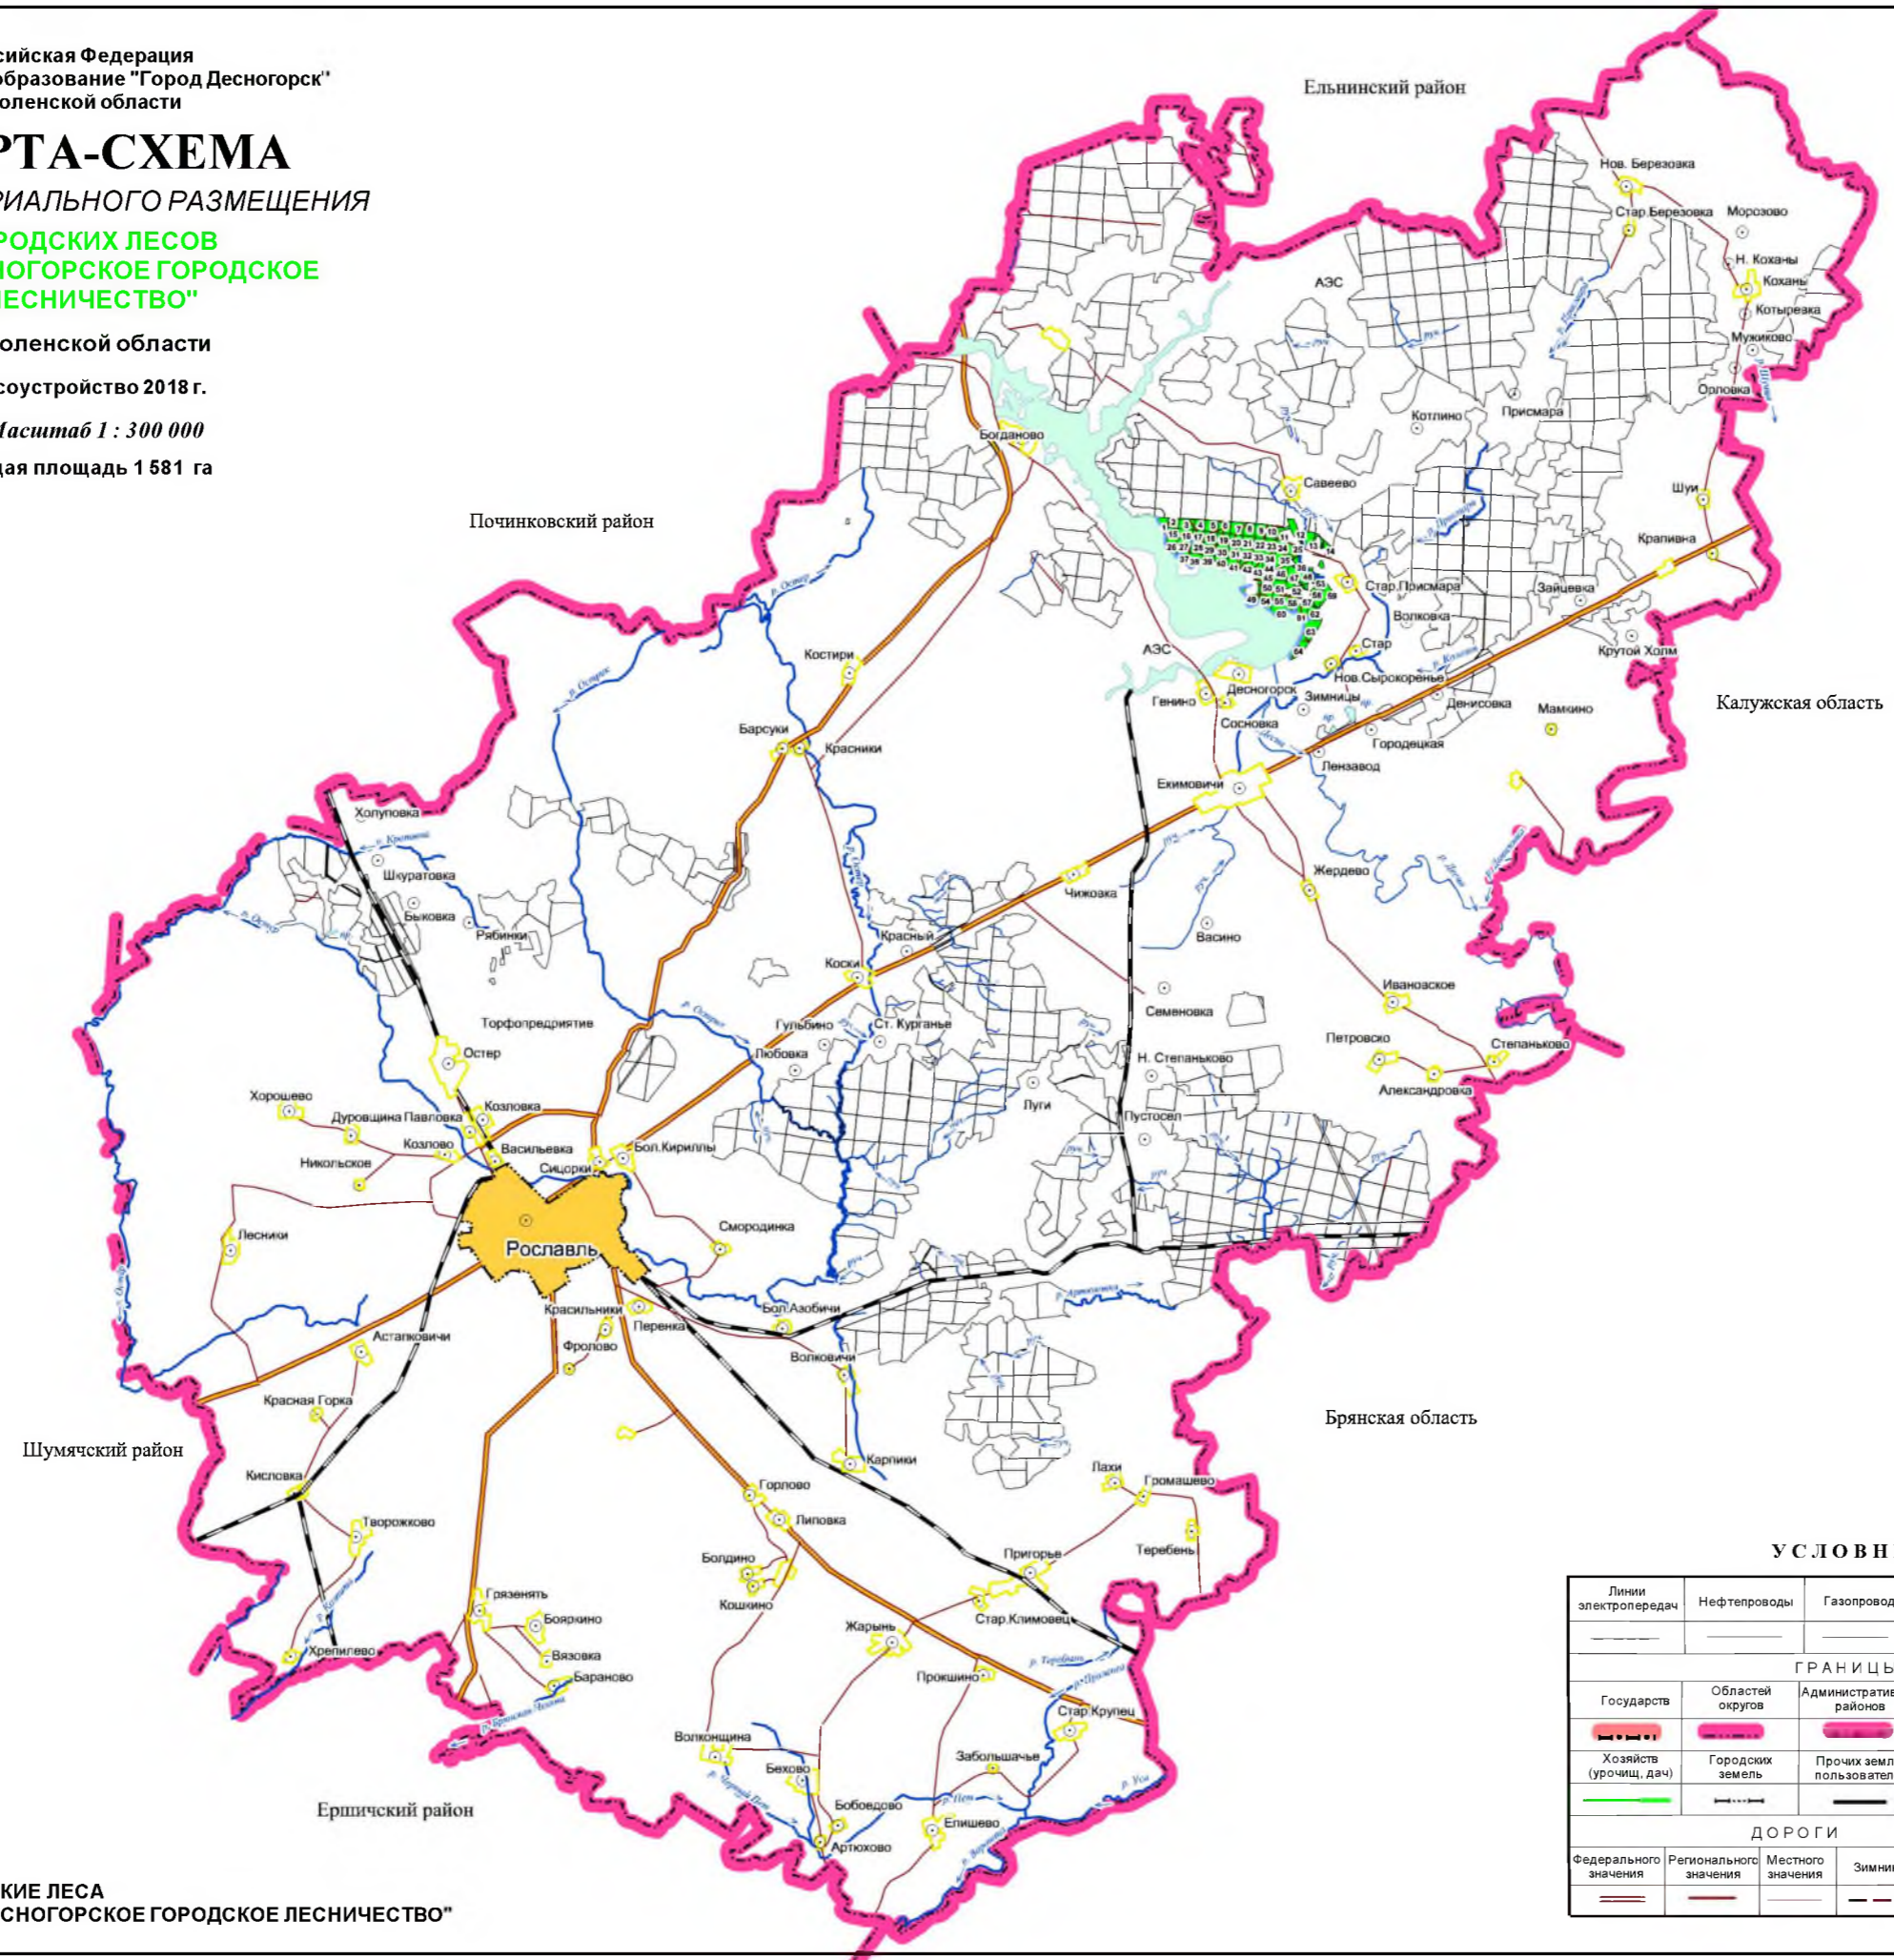

Российская Федерация
Муниципальное образование "Город Десногорск"
Смоленской области

КАРТА-СХЕМА

ТЕРРИТОРИАЛЬНОГО РАЗМЕЩЕНИЯ

ГОРОДСКИХ ЛЕСОВ

МБУ "ДЕСНОГОРСКОЕ ГОРОДСКОЕ ЛЕСНИЧЕСТВО"

Смоленской области
Лесоустройство 2018 г.
Масштаб 1 : 300 000
Общая площадь 1 581 га

УСЛОВНЫЕ ОБОЗНАЧЕНИЯ

| | | | | | |
|------------------------|------------------------|---------------------------|---------------------|-------------------------|------------------------------|
| Линии электропередач | Нефтепроводы | Газопроводы | Трассы коммуникаций | Противопожарные разрывы | Реки озера ручьи |
| Г Р А Н И Ц Ы | | | | | |
| Государств | Областей округов | Административных районов | Лесничеств | Участковых лесничеств | По кв. просекам |
| Хозяйств (уручьи, дач) | Городских земель | Прочих землепользователей | Населённых пунктов | Нац. парка | Исключений |
| Д О Р О Г И | | | | | |
| Федерального значения | Регионального значения | Местного значения | Зимники | Железные | Населённые пункты |
| | | | | | НОМЕРА УЧАСТКОВЫХ ЛЕСНИЧЕСТВ |
| | | | | | НОМЕРА КВАРТАЛОВ |
| | | | | | 25 |

ГОРОДСКИЕ ЛЕСА
МБУ "ДЕСНОГОРСКОЕ ГОРОДСКОЕ ЛЕСНИЧЕСТВО"