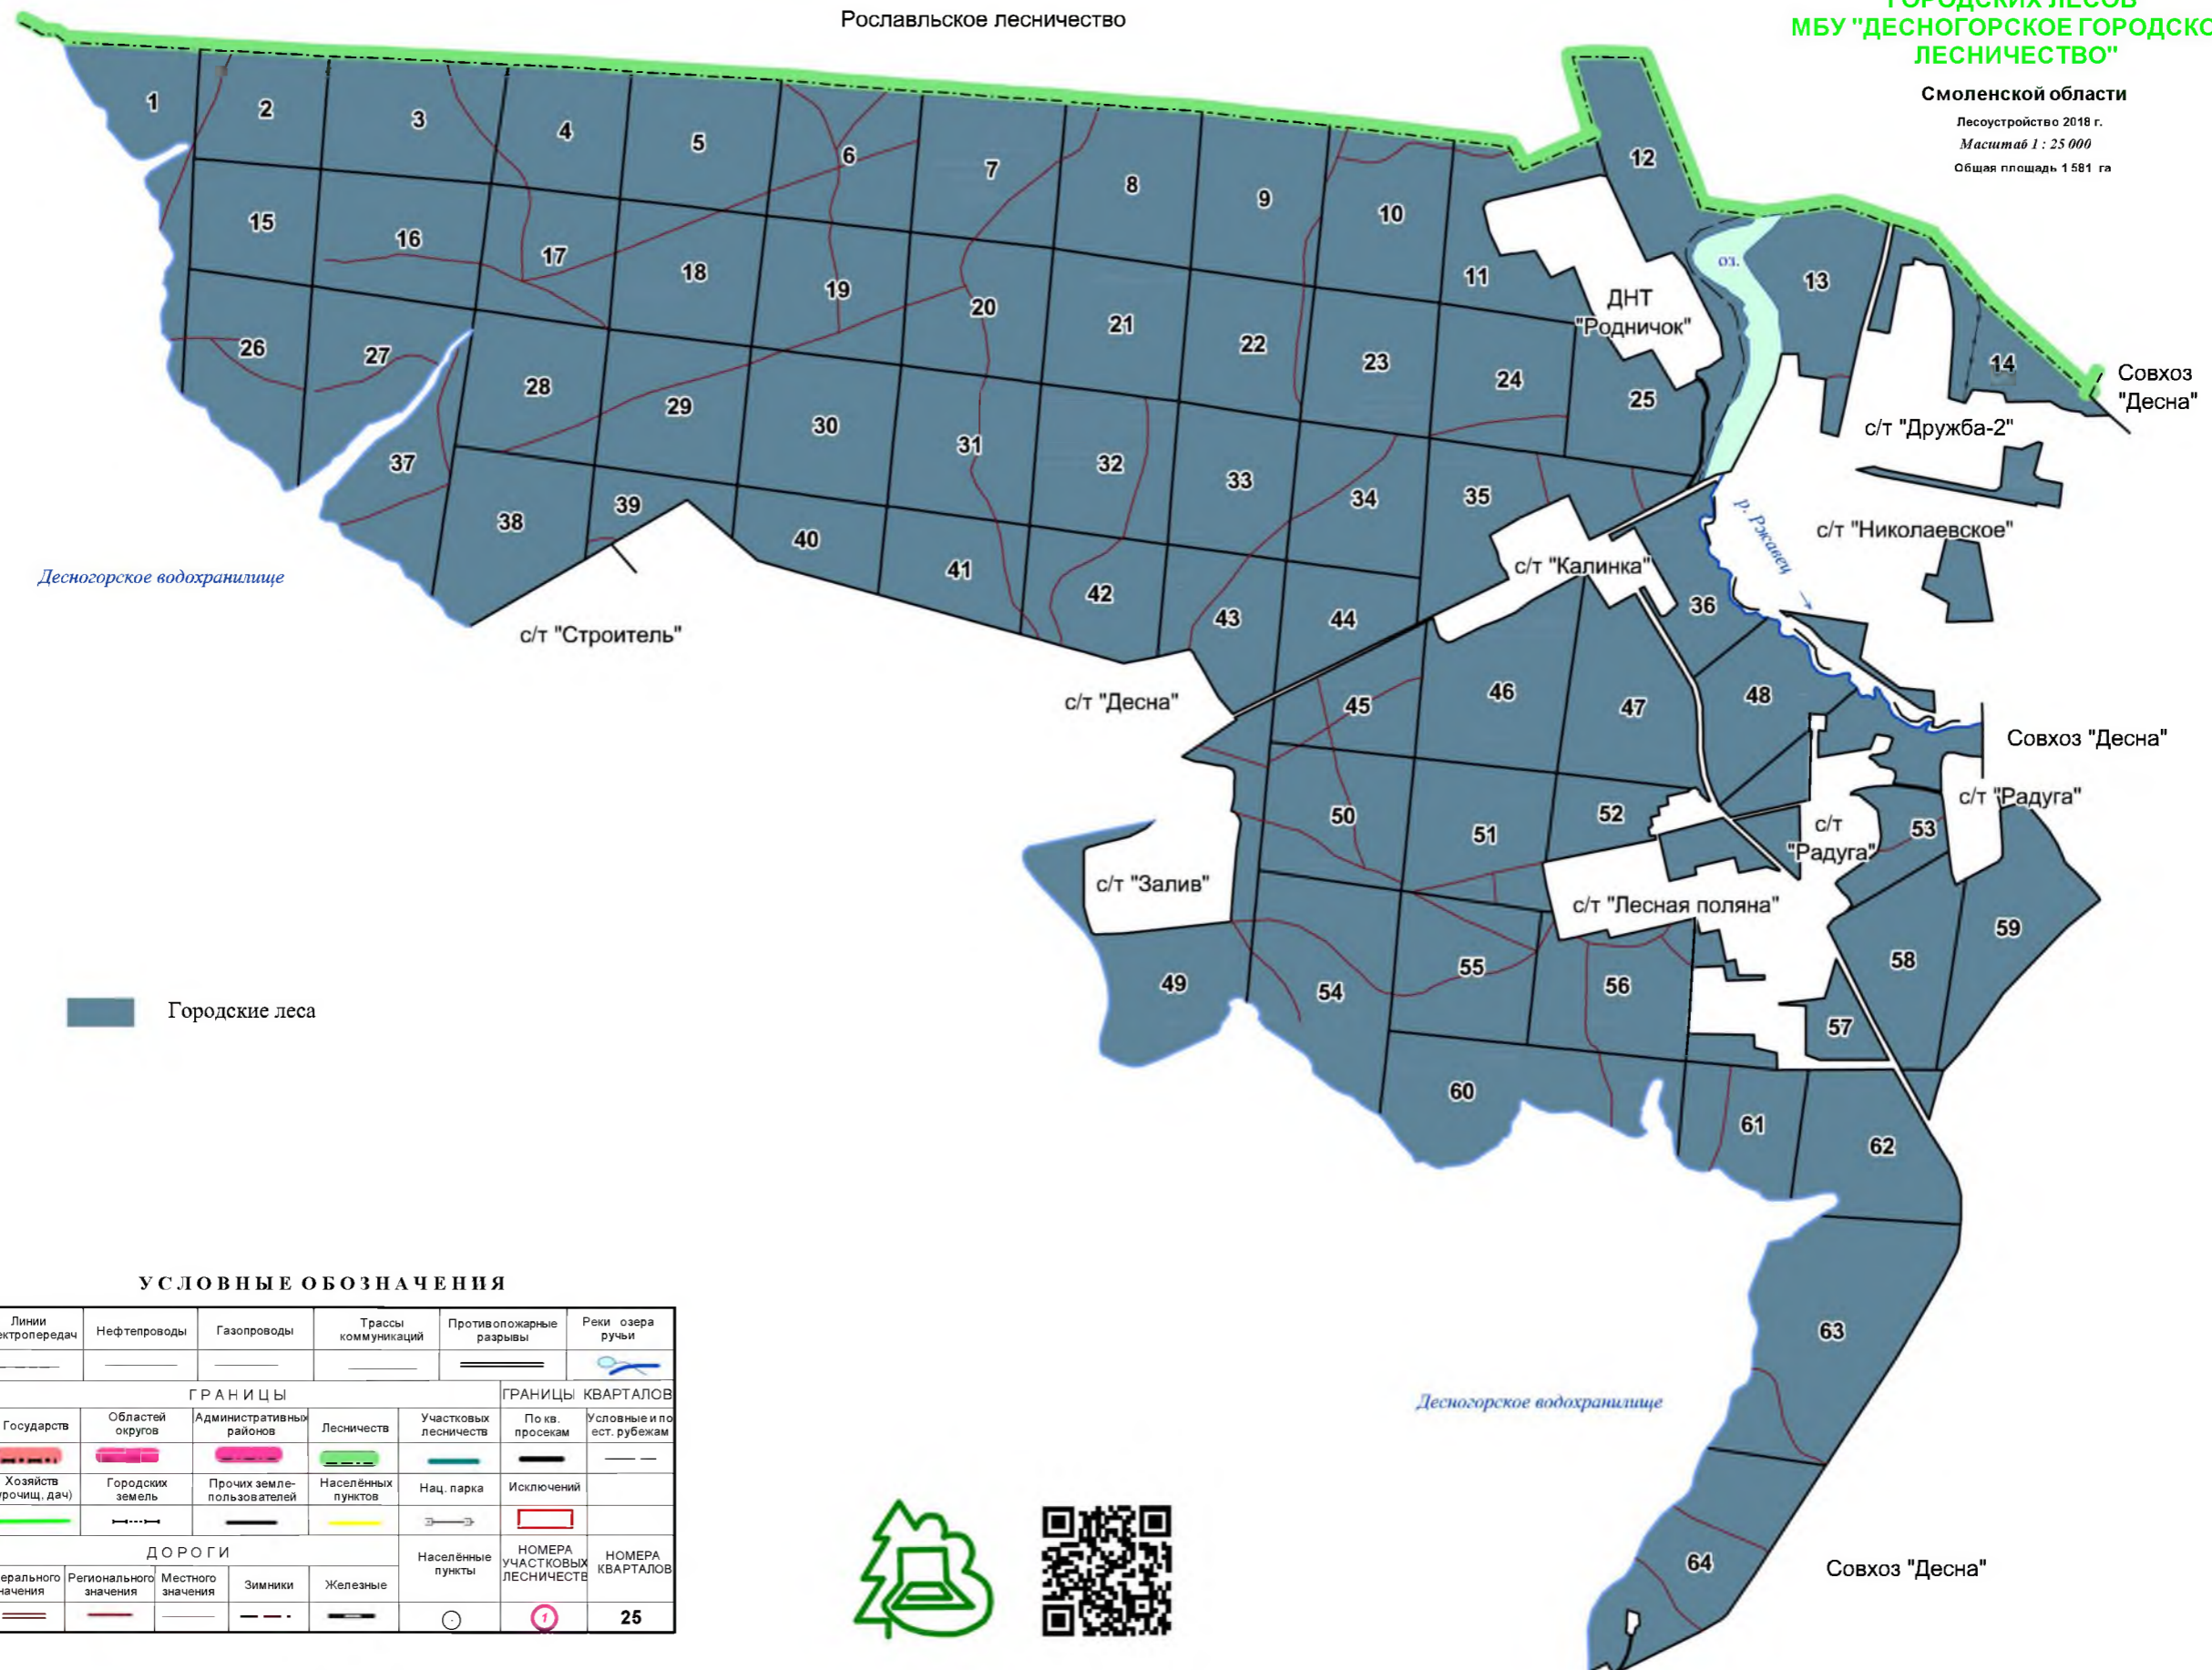

# КАРТА-СХЕМА

ОКРАШЕННАЯ ПО ЦЕЛЕВОМУ НАЗНАЧЕНИЮ

**ГОРОДСКИХ ЛЕСОВ  
МБУ "ДЕСНОГОРСКОЕ ГОРОДСКОЕ  
ЛЕСНИЧЕСТВО"**

Смоленской области

Лесоустройство 2018 г.

Масштаб 1 : 25 000

Общая площадь 1 581 га

## УСЛОВНЫЕ ОБОЗНАЧЕНИЯ

Линии электропередач	Нефтепроводы	Газопроводы	Трассы коммуникаций	Противопожарные разрывы	Реки, озера, ручьи
ГРАНИЦЫ			ГРАНИЦЫ КВАРТАЛОВ		
Государств	Областей округов	Административных районов	Лесничеств	Участковых лесничеств	По кв. просекам
Условные и по ест. рубежам	Хозяйств (уручищ, дач)	Городских земель	Прочих землепользователей	Населённых пунктов	Нац. парка
ДОРОГИ				Населённые пункты	НОМЕРА УЧАСТКОВЫХ ЛЕСНИЧЕСТВ
Федерального значения	Регионального значения	Местного значения	Зимники	Железные	НОМЕРА КВАРТАЛОВ
					25