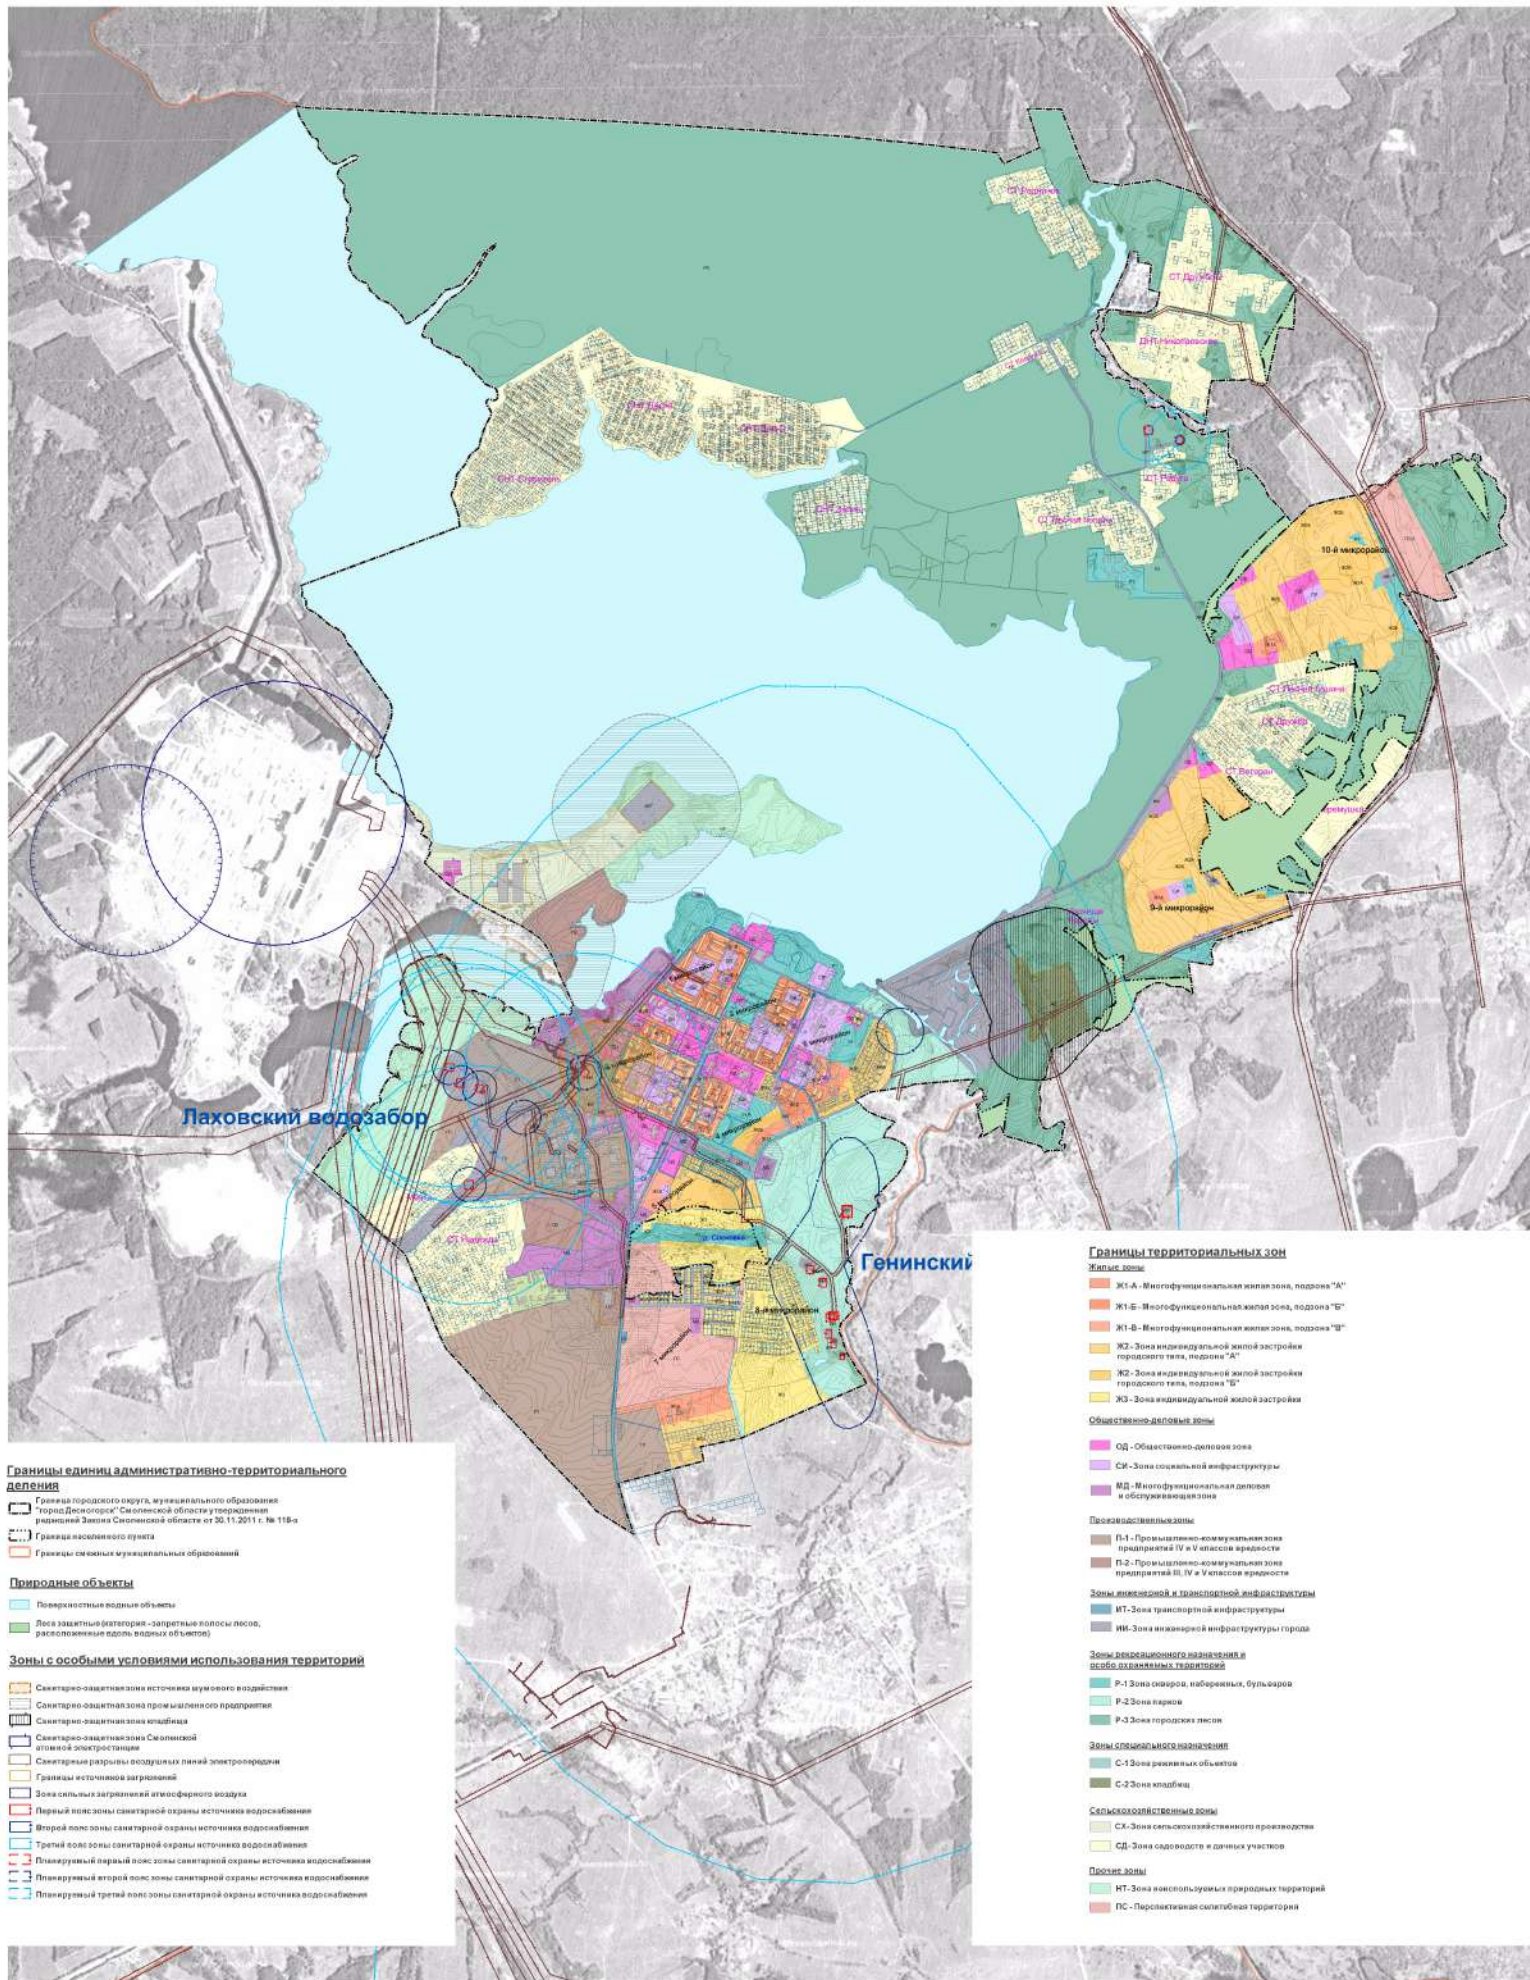

ПРАВИЛА ЗЕМЛЕПОЛЬЗОВАНИЯ И ЗАСТРОЙКИ МУНИЦИПАЛЬНОГО ОБРАЗОВАНИЯ "ГОРОД ДЕСНОГОРСК" СМОЛЕНСКОЙ ОБЛАСТИ

Карта градостроительного зонирования.

Санитарно-гигиенические ограничения. Охранные зоны инженерных сетей М 1:10000

Границы единиц административно-территориального деления

Природные объекты

- Поверхностные водные объекты
- Леса защитные (ветровая - запретные полосы лесов, расположенные вдоль водных объектов)

Зоны с особыми условиями использования территорий

Границы территориальных зон

Жилые зоны

Общественно-деловые зоны

Промышленно-деловые зоны

Зоны специального назначения

- С-1 Зона рекреативных объектов
- С-2 Зона кладбищ

Сельскохозяйственные зоны

Прочие зоны