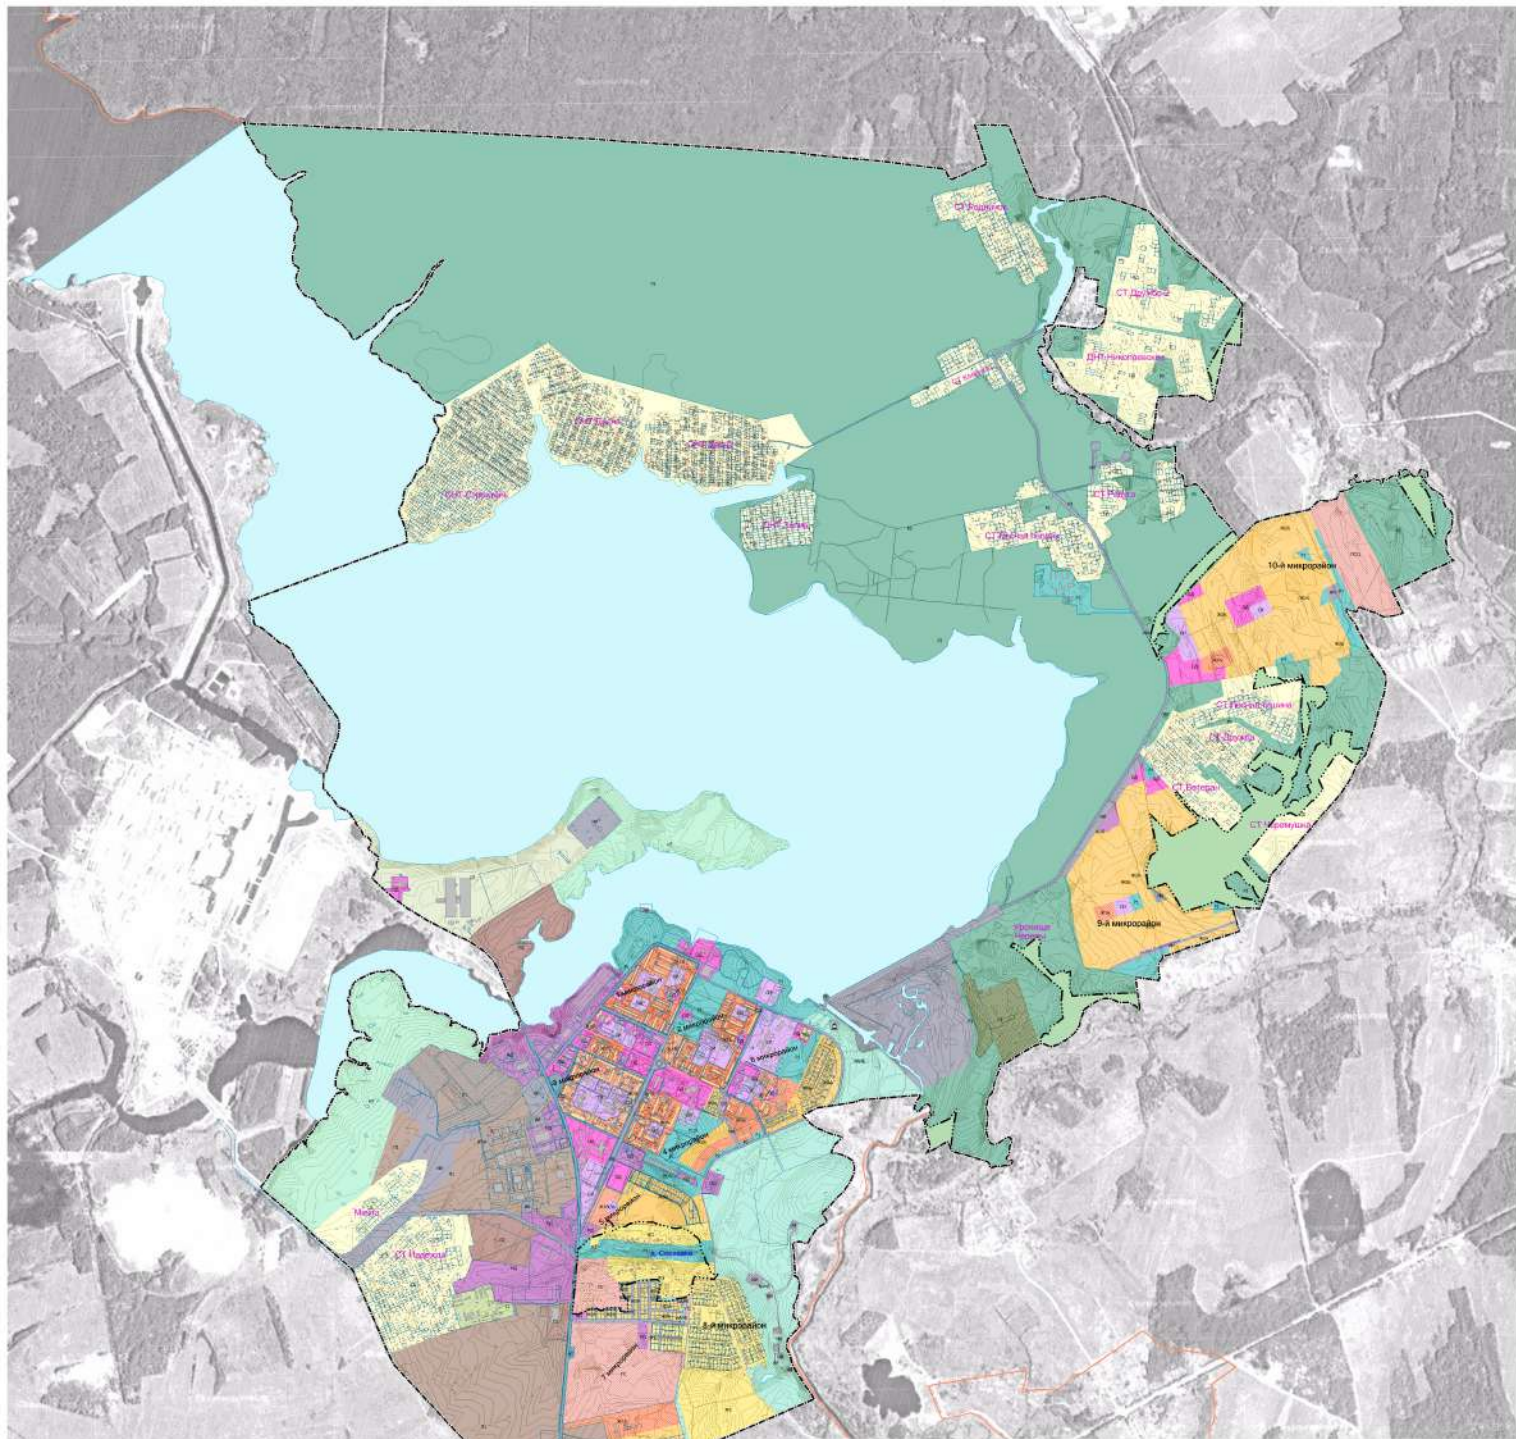

ПРАВИЛА ЗЕМЛЕПОЛЬЗОВАНИЯ И ЗАСТРОЙКИ МУНИЦИПАЛЬНОГО ОБРАЗОВАНИЯ "ГОРОД ДЕСНОГОРСК" СМОЛЕНСКОЙ ОБЛАСТИ

Карта градостроительного зонирования. Границы зон с особыми условиями использования территории. Границы территорий объектов культурного наследия М 1:10000

Границы территориальных зон

Общественно-деловые зоны

- ОД - Общественно-деловая зона
- СИ - Зона социальной инфраструктуры
- ИД - Многофункциональная деловая и общественная зона

Производственные зоны

- Р-1 Зона скверов, набережных, бульваров
- Р-2 Зона парков
- Р-3 Зона городских лесов

Зоны специального назначения

Прочие зоны

Природные объекты

Объекты культурного наследия